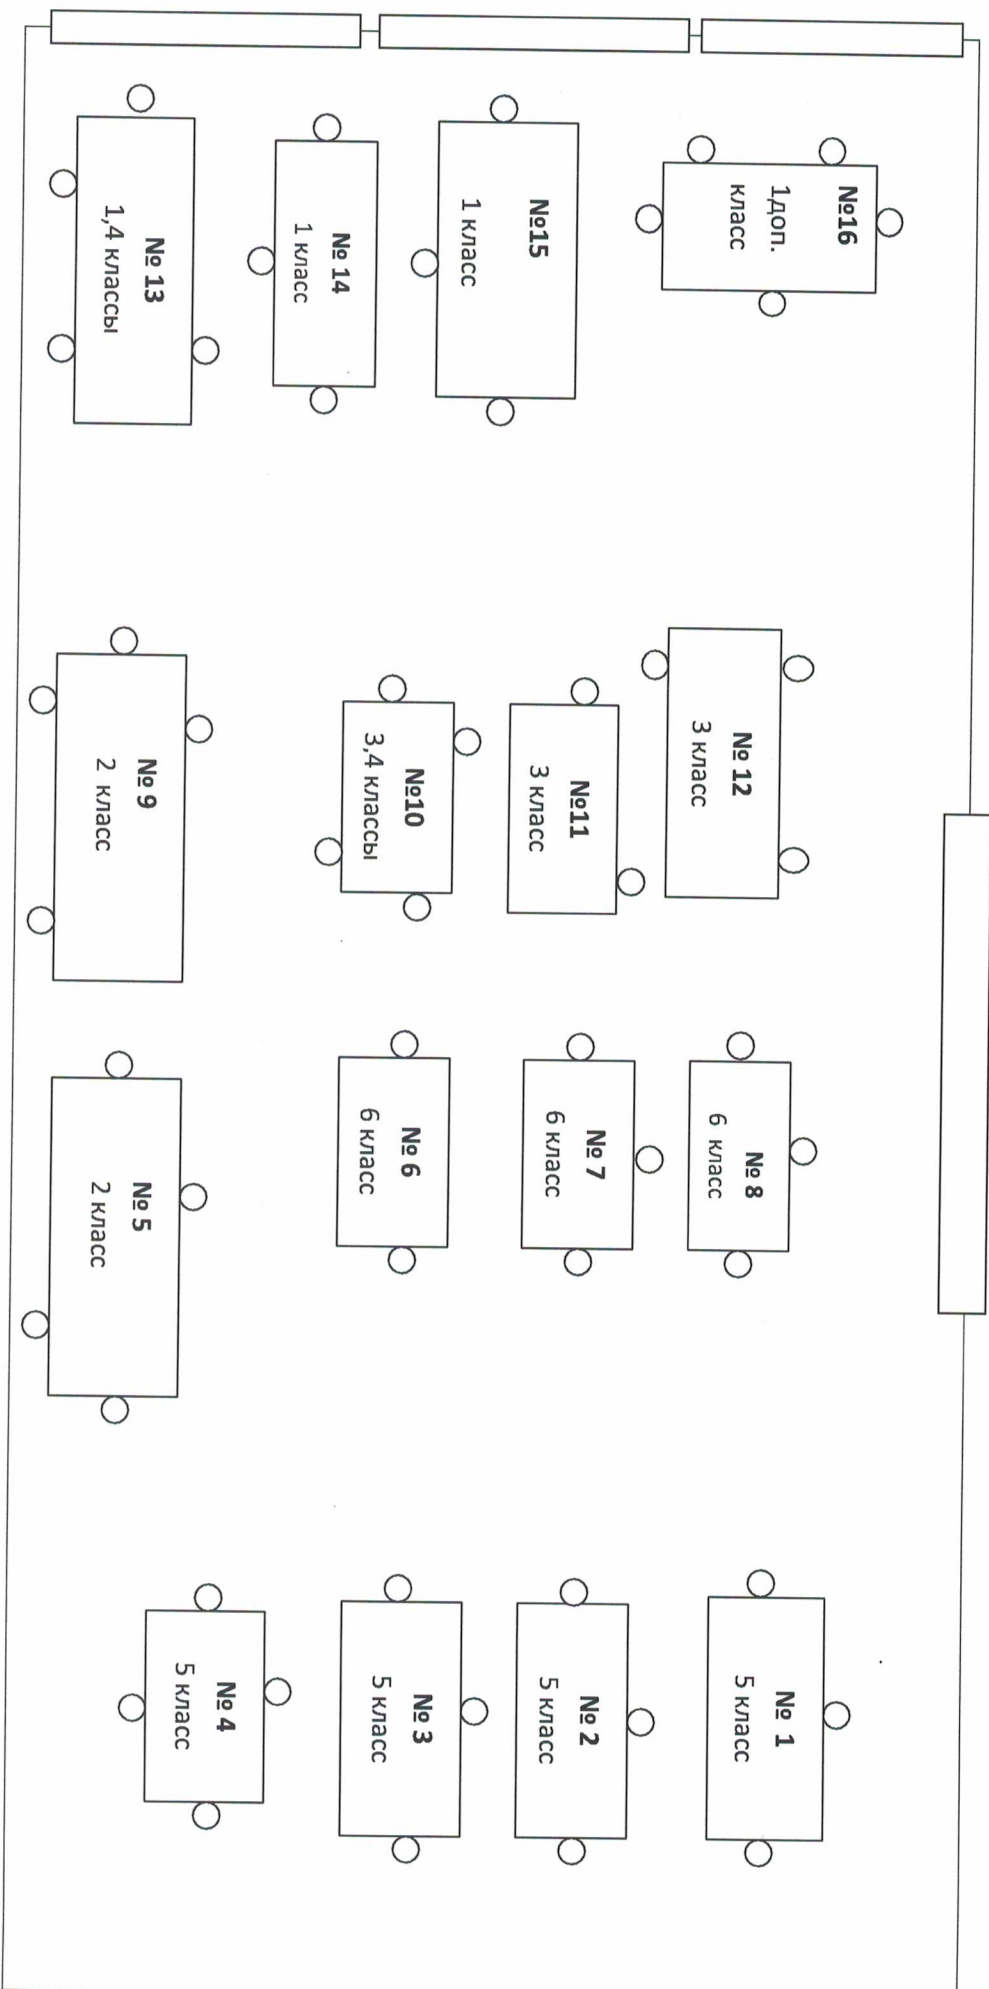

СОГЛАСОВАНО

Председатель ПК

31.07.2020 г.

М.Паварбан

Схема рассадки обучающихся для приёма пищи

1 подгруппа – с 1 дополнительного класса по 6 класс

УТВЕРЖДАЮ

Директор ГАОУ
школа-интерната № 8

Р.Г. Умелева
31.07.2020 г.

31.07.2020 г.

Н. И. Илкарбан

Схема раскладки обучающихся для приёма пищи
2 подгруппа – с 7 класса по 11 класс

31.07.2020 г.
И. Р. Ф. Хмельёва