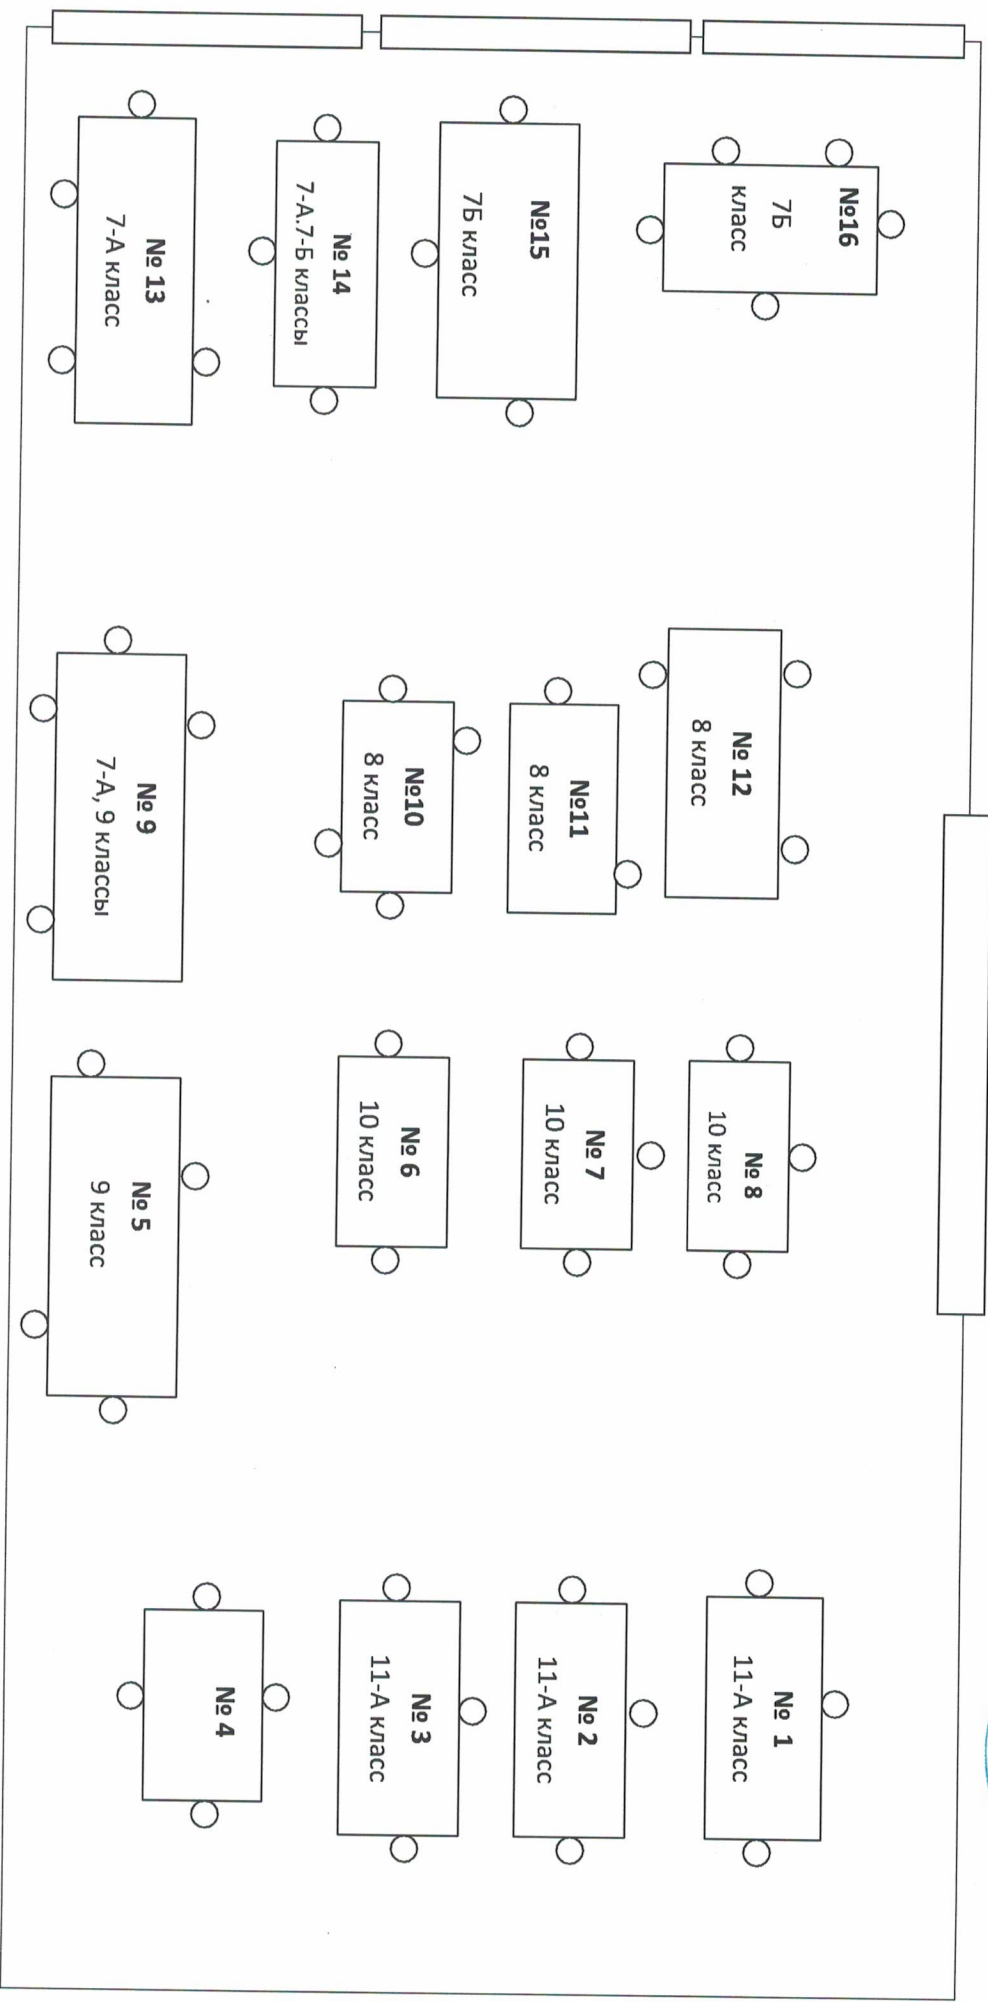

СОГЛАСОВАНО

Председатель ПК

31.07.2020 г.

М.Паварбан

Схема рассадки обучающихся для приёма пищи

1 подгруппа – с 1 дополнительного класса по 6 класс

УТВЕРЖДАЮ

Директор ГАОУ
школа-интерната № 8

Р.Г. Умелева
31.07.2020 г.

31.07.2020 г.

Н. И. Илкарбан

Схема раскладки обучающихся для приёма пищи
2 подгруппа – с 7 класса по 11 класс

31.07.2020 г.
И. Р. Ф. Хмельёва